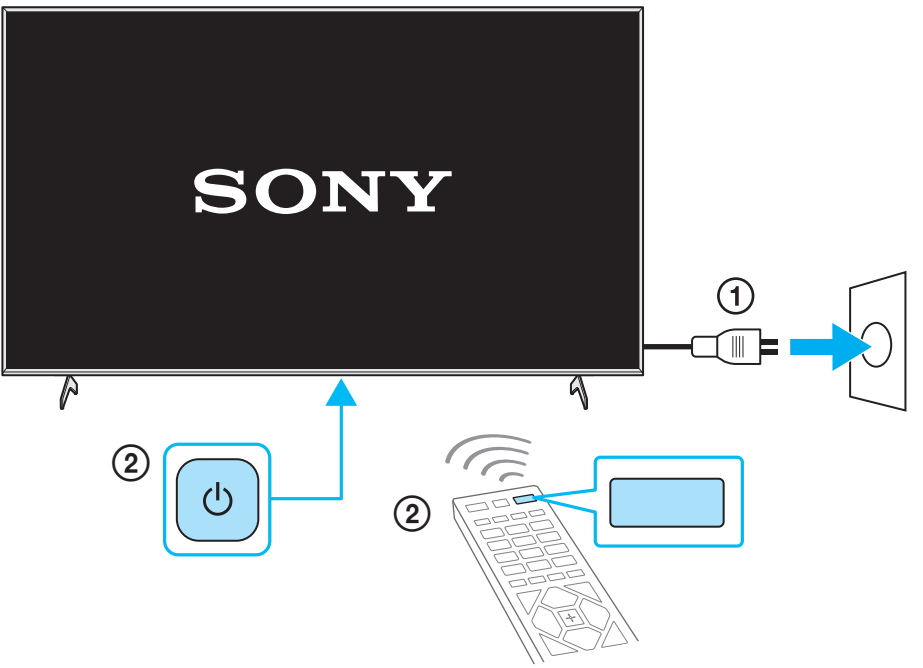

9

*3 3.5/3.5 (mm) 1 2 3 4
1: L / Левый
2: Video / Vidéo / Video / Video / Видео / Βίντεο / Видео / Video / 左
3: GND
4: R / P / Правый

*4 < 21 (mm) < 12 (mm)

(mm) / (MM) / (מ"מ)

10

11

12

Help / Aide / Ayuda / Help / Hilfe /
Ajuda / Guida / Hjälp / Hjælp / Ohje /
Hjelpe / Pomoc / Βοήθεια /
Yardım / Správka / Довідка / זרחה