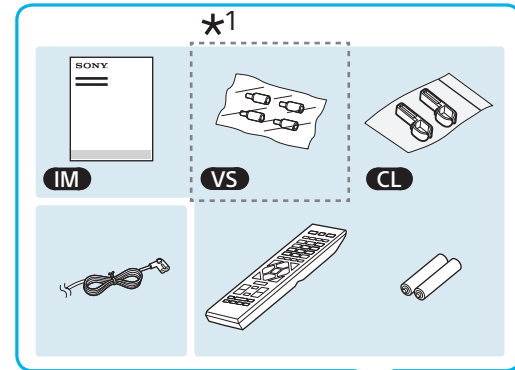

Setup Guide

Название продукта: ЖК Монитор
Назва виробу: РК монітор

GB	Setup Guide	SE	Startguide	RU	Руководство по установке
FR	Guide d'installation	DK	Installationsvejledning	UA	Посібник із налаштування
ES	Guía de configuración	FI	Asetusopas	HE	מדריך הגדרה
NL	Installatiehandleiding	NO	Innstillingsveiledning		
DE	Einrichtungshandbuch	PL	Przewodnik ustawień		
PT	Guia de configuração	GR	Οδηγός εγκατάστασης		
IT	Guida di installazione	TR	Kurulum Kılavuzu		

1

2

3

4

5

6

7

8

*1 Refer Reference Guide / Reportez-vous au Guide de référence / Consulte la Guía de referencia / Raadpleeg de Referentiehandleiding / Siehe Referenzanleitung / Consulte o Guia de referência / Consultare la Guida di riferimento / Se Referensmateriale / Se Referencevejledning / Katsa viiteopasta / Se Referanseveiledning / Zob. Przewodnik / Ανατρέξτε στον Οδηγό αναφοράς / Başvuru Kılavuzuna başvurun / См. справочник / Див. Довідковий посібник / עיין במדריך העיון

*2 Only on limited region/country/model. / Uniquement pour certaines régions, certains pays ou certains modèles. / Solo en algunos países/regiones/modelos. / Beperkt tot bepaalde regio's/landen/modellen. / Nur in bestimmten Regionen/Ländern bzw. für bestimmte Modelle. / Apenas em determinadas regiões/países/modelos de monitor. / Solo per alcune Regioni/Nazioni/Modelli. / Endast för begränsad region/land/modell. / Kun ved begrænset region/land/model. / Vain rajoitetuilla alueilla/ maissa/malleissa. / Kun i begrænset region/land/modell. / Wyłącznie w przypadku niektórych regionów/krajów/modeli. / Μόνο σε περιορισμένες περιοχές/χώρες/μοντέλα. / Sadece