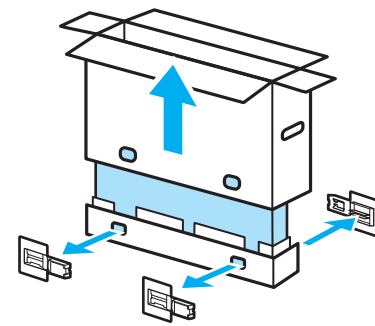

Setup Guide

Название продукта: ЖК Монитор
Назва виробу: РК монітор

GB	Setup Guide	SE	Startguide	RU	Руководство по установке
FR	Guide d'installation	DK	Installationsvejledning	UA	Посібник із налаштування
ES	Guía de configuración	FI	Asetusopas	HE	מדריך הגדרה
NL	Installatiehandleiding	NO	Innstillingsveiledning		
DE	Einrichtungshandbuch	PL	Przewodnik ustawień		
PT	Guia de configuração	GR	Οδηγός εγκατάστασης		
IT	Guida di installazione	TR	Kurulum Kılavuzu		