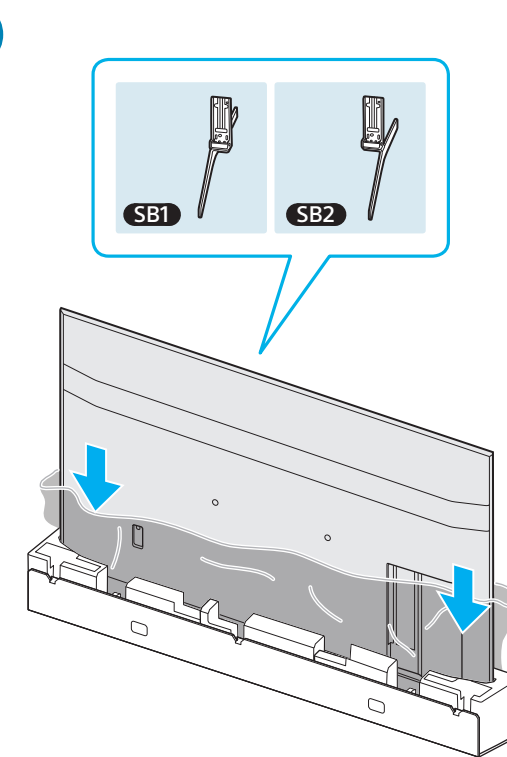

Setup Guide

Название продукта: ЖК Монитор
Назва виробу: РК монітор

GB	Setup Guide	SE	Startguide	RU	Руководство по установке
FR	Guide d'installation	DK	Installationsvejledning	UA	Посібник із налаштування
ES	Guía de configuración	FI	Asetusopas	HE	מדריך הגדרה
NL	Installatiehandleiding	NO	Innstillingsveiledning		
DE	Einrichtungshandbuch	PL	Przewodnik ustawień		
PT	Guia de configuração	GR	Οδηγός εγκατάστασης		
IT	Guida di installazione	TR	Kurulum Kılavuzu		

1

2

3

4

5

6

7

8

*1 Refer Reference Guide / Reportez-vous au Guide de référence / Consulte la Guía de referencia / Raadpleeg de Referentiehandleiding / Siehe Referenzanleitung / Consulte o Guia de referência / Consultare la Guida di riferimento / Se Referensmateriale / Se Referencevejledning / Katsa viiteopasta / Se Referanseveiledning / Zob. Przewodnik / Ανατρέξτε στον Οδηγό αναφοράς / Başvuru Kılavuzuna başvurun / См. справочник / Див. Довідковий посібник / עיין במדריך העיון

*2 Only on limited region/country/model. / Uniquement pour certaines régions, certains pays ou certains modèles. / Solo en algunos países/regiones/modelos. / Beperkt tot bepaalde regio's/landen/modellen. / Nur in bestimmten Regionen/Ländern bzw. für bestimmte Modelle. / Apenas em determinadas regiões/países/modelos de monitor. / Solo per alcune Regioni/Nazioni/Modelli. / Endast för begränsad region/land/modell. / Kun ved begrænset region/land/model. / Vain rajoitetuilla alueilla/ maissa/malleissa. / Kun i begrænset region/land/modell. / Wyłącznie w przypadku niektórych regionów/krajów/modeli. / Μόνο σε περιορισμένες περιοχές/χώρες/μοντέλα. / Sadece