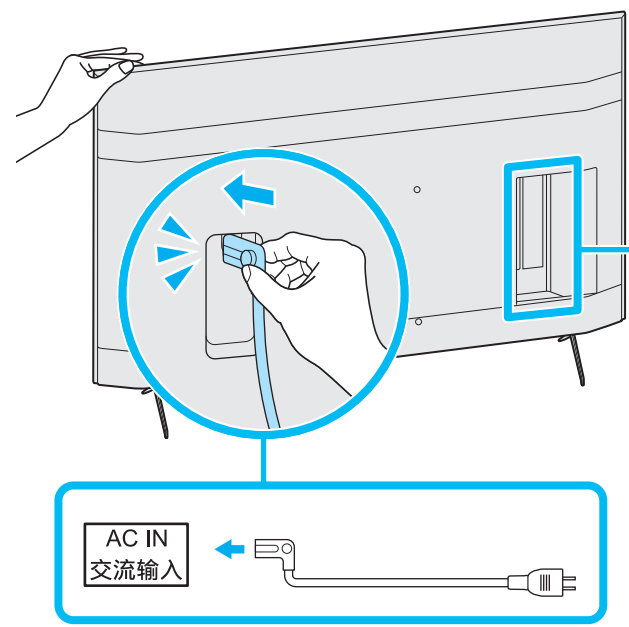

9

*3 3.5/3.5 (mm) 1 2 3 4
1: L / Левый
2: Video / Vidéo / Video / Video / Видео / Βίντεο / Видео / Video / 左
3: GND
4: R / P / Правый

*4 < 21 (mm) < 12 (mm)

(mm) / (MM) / (מ"מ)

10