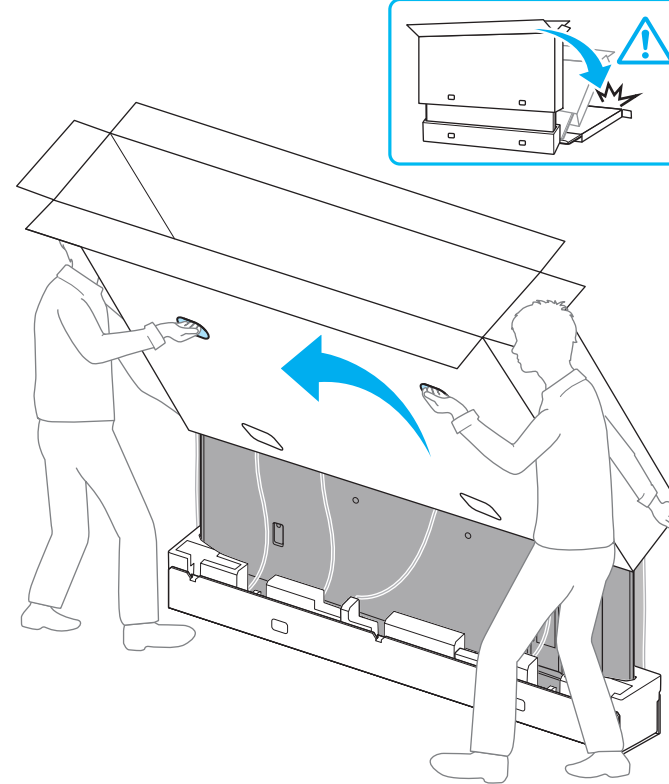

Setup Guide

Название продукта: ЖК Монитор
Назва виробу: РК монітор

GB	Setup Guide	SE	Startguide	RU	Руководство по установке
FR	Guide d'installation	DK	Installationsvejledning	UA	Посібник із налаштування
ES	Guía de configuración	FI	Asetusopas	HE	מדריך הגדרה
NL	Installatiehandleiding	NO	Innstillingsveiledning		
DE	Einrichtungshandbuch	PL	Przewodnik ustawień		
PT	Guia de configuração	GR	Οδηγός εγκατάστασης		
IT	Guida di installazione	TR	Kurulum Kılavuzu		

1

2

3

4

5

6

7

8

*1 Refer Reference Guide / Reportez-vous au Guide de référence / Consulte la Guía de referencia / Raadpleeg de Referentiehandleiding / Siehe Referenzanleitung / Consulte o Guia de referência / Consultare la Guida di riferimento / Se Referensmateriale / Se Referencevejledning / Katsa viiteopasta / Se Referanseveiledning / Zob. Przewodnik / Ανατρέξτε στον Οδηγό αναφοράς / Başvuru Kılavuzuna başvurun / См. справочник / Див. Довідковий посібник / עיין במדריך העיון

*2 Only on limited region/country/model. / Uniquement pour certaines régions, certains pays ou certains modèles. / Solo en algunos países/regiones/modelos. / Beperkt tot bepaalde regio's/landen/modellen. / Nur in bestimmten Regionen/Ländern bzw. für bestimmte Modelle. / Apenas em determinadas regiões/países/modelos de monitor. / Solo per alcune Regioni/Nazioni/Modelli. / Endast för begränsad region/land/modell. / Kun ved begrænset region/land/model. / Vain rajoitetuilla alueilla/ maissa/malleissa. / Kun i begrænset region/land/modell. / Wyłącznie w przypadku niektórych regionów/krajów/modeli. / Μόνο σε περιορισμένες περιοχές/χώρες/μοντέλα. / Sadece