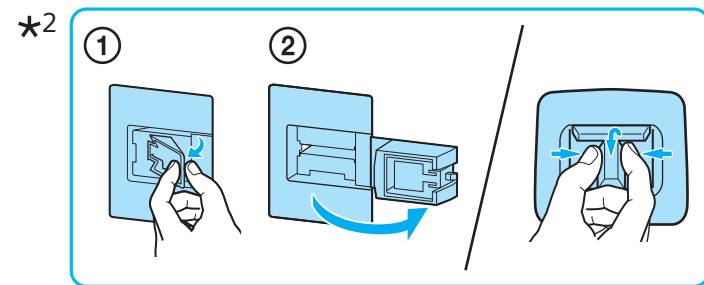

Setup Guide

Название продукта: ЖК Монитор
Назва виробу: РК монітор

GB	Setup Guide	SE	Startguide	RU	Руководство по установке
FR	Guide d'installation	DK	Installationsvejledning	UA	Посібник із налаштування
ES	Guía de configuración	FI	Asetusopas	HE	מדריך הגדרה
NL	Installatiehandleiding	NO	Innstillingsveiledning		
DE	Einrichtungshandbuch	PL	Przewodnik ustawień		
PT	Guia de configuração	GR	Οδηγός εγκατάστασης		
IT	Guida di installazione	TR	Kurulum Kılavuzu		

1

2

3

4

5

6

7

8

*1 Refer Reference Guide / Reportez-vous au Guide de référence / Consulte la Guía de referencia / Raadpleeg de Referentiehandleiding / Siehe Referenzanleitung / Consulte o Guia de referência / Consultare la Guida di riferimento / Se Referensmateriale / Se Referencevejledning / Katsa viiteopasta / Se Referanseveiledning / Zob. Przewodnik / Ανατρέξτε στον Οδηγό αναφοράς / Başvuru Kılavuzuna başvurun / См. справочник / Див. Довідковий посібник / עיין במדריך העיון

*2 Only on limited region/country/model. / Uniquement pour certaines régions, certains pays ou certains modèles. / Solo en algunos países/regiones/modelos. / Beperkt tot bepaalde regio's/landen/modellen. / Nur in bestimmten Regionen/Ländern bzw. für bestimmte Modelle. / Apenas em determinadas regiões/países/modelos de monitor. / Solo per alcune Regioni/Nazioni/Modelli. / Endast för begränsad region/land/modell. / Kun ved begrænset region/land/model. / Vain rajoitetuilla alueilla/ maissa/malleissa. / Kun i begrænset region/land/modell. / Wyłącznie w przypadku niektórych regionów/krajów/modeli. / Μόνο σε περιορισμένες περιοχές/χώρες/μοντέλα. / Sadece