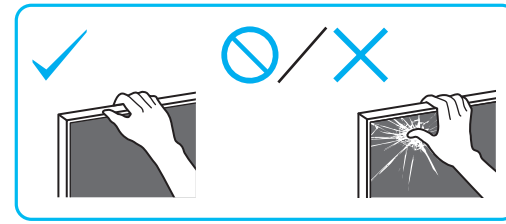

Setup Guide

Название продукта: ЖК Монитор
Назва виробу: РК монітор

GB	Setup Guide	SE	Startguide	RU	Руководство по установке
FR	Guide d'installation	DK	Installationsvejledning	UA	Посібник із налаштування
ES	Guía de configuración	FI	Asetusopas	HE	מדריך הגדרה
NL	Installatiehandleiding	NO	Innstillingsveiledning		
DE	Einrichtungshandbuch	PL	Przewodnik ustawień		
PT	Guia de configuração	GR	Οδηγός εγκατάστασης		
IT	Guida di installazione	TR	Kurulum Kılavuzu		